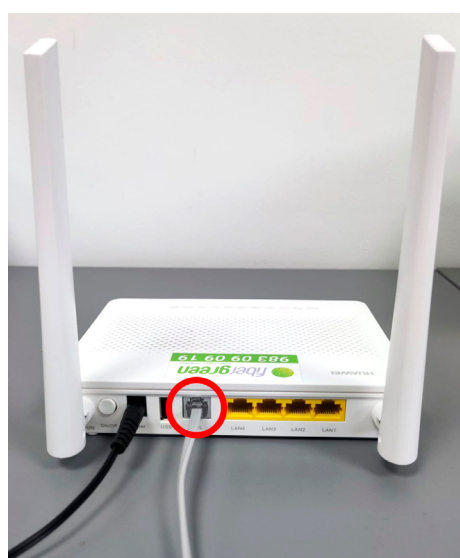

¡Bienvenido a Fibergreen!

Ahora que ya ha terminado el proceso de portabilidad, le aconsejamos que llame a su antiguo operador para confirmar que todos los servicios portados con nosotros han sido dados de baja correctamente y asegurar que su antiguo operador no le siga facturando servicios que ya está disfrutando en nuestra compañía.

En este documento le vamos a ayudar a conectar su **teléfono fijo** a nuestro router, para poder disfrutar del servicio.

CONEXIÓN SENCILLA

1. Para disfrutar del servicio de telefonía fija, en primer lugar, tenemos que conectar **el cable de teléfono de su terminal fijo directamente al puerto gris del router**.