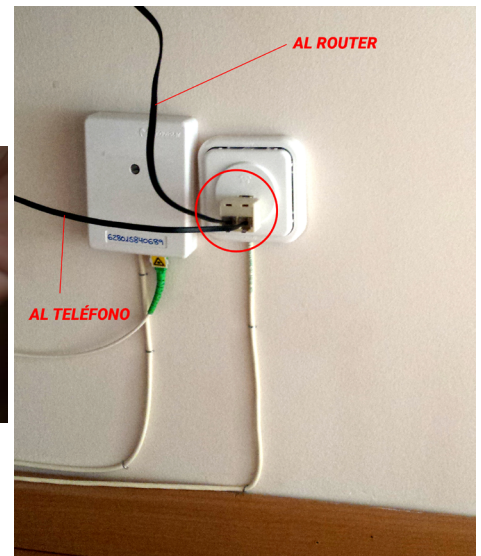

En este documento le vamos a ayudar a conectar su **teléfono fijo** a nuestro router, para poder disfrutar del servicio.

CONEXIÓN SENCILLA

1. Para disfrutar del servicio de telefonía fija, en primer lugar, tenemos que conectar **el cable de teléfono de su terminal fijo directamente al puerto gris del router**.

2. Una vez hemos conectado el cable de teléfono al puerto gris del router, lo que tenemos que hacer es únicamente **reiniciar el router**. Por último, hacemos una llamada entrante y otra saliente para comprobar que funciona correctamente.
En caso de no funcionar, póngase en contacto con el teléfono de atención al cliente: 900 899 140.

HABILITACIÓN DE LAS ROSETAS DEL DOMICILIO

1. En caso de tener más de un terminal fijo en el domicilio y querer que se puedan utilizar todos, **tendríamos que habilitar las rosetas del domicilio**. Para ello lo que tendríamos que hacer es conectar un cable de teléfono desde **el puerto gris del router a la roseta* de teléfono** más cercana al router.

*En caso de tener conectado un terminal a la misma roseta en la que tenemos que conectar el cable que va hacia el router, podemos poner un adaptador con dos hembras para poder conectar los dos cables.