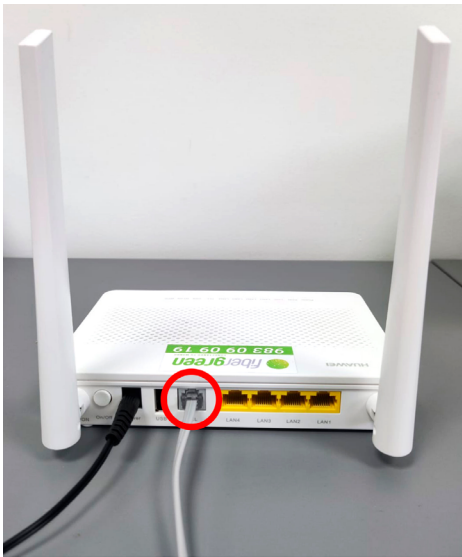

En este documento le vamos a ayudar a conectar su **teléfono fijo** a nuestro router, para poder disfrutar del servicio.

CONEXIÓN SENCILLA

1. Para disfrutar del servicio de telefonía fija, en primer lugar, tenemos que conectar **el cable de teléfono de su terminal fijo directamente al puerto gris del router**.

HABILITACIÓN DE LAS ROSETAS DEL DOMICILIO

1. En caso de tener más de un terminal fijo en el domicilio y querer que se puedan utilizar todos, **tendríamos que habilitar las rosetas del domicilio**. Para ello lo que tendríamos que hacer es conectar un cable de teléfono desde **el puerto gris del router a la roseta* de teléfono** más cercana al router.